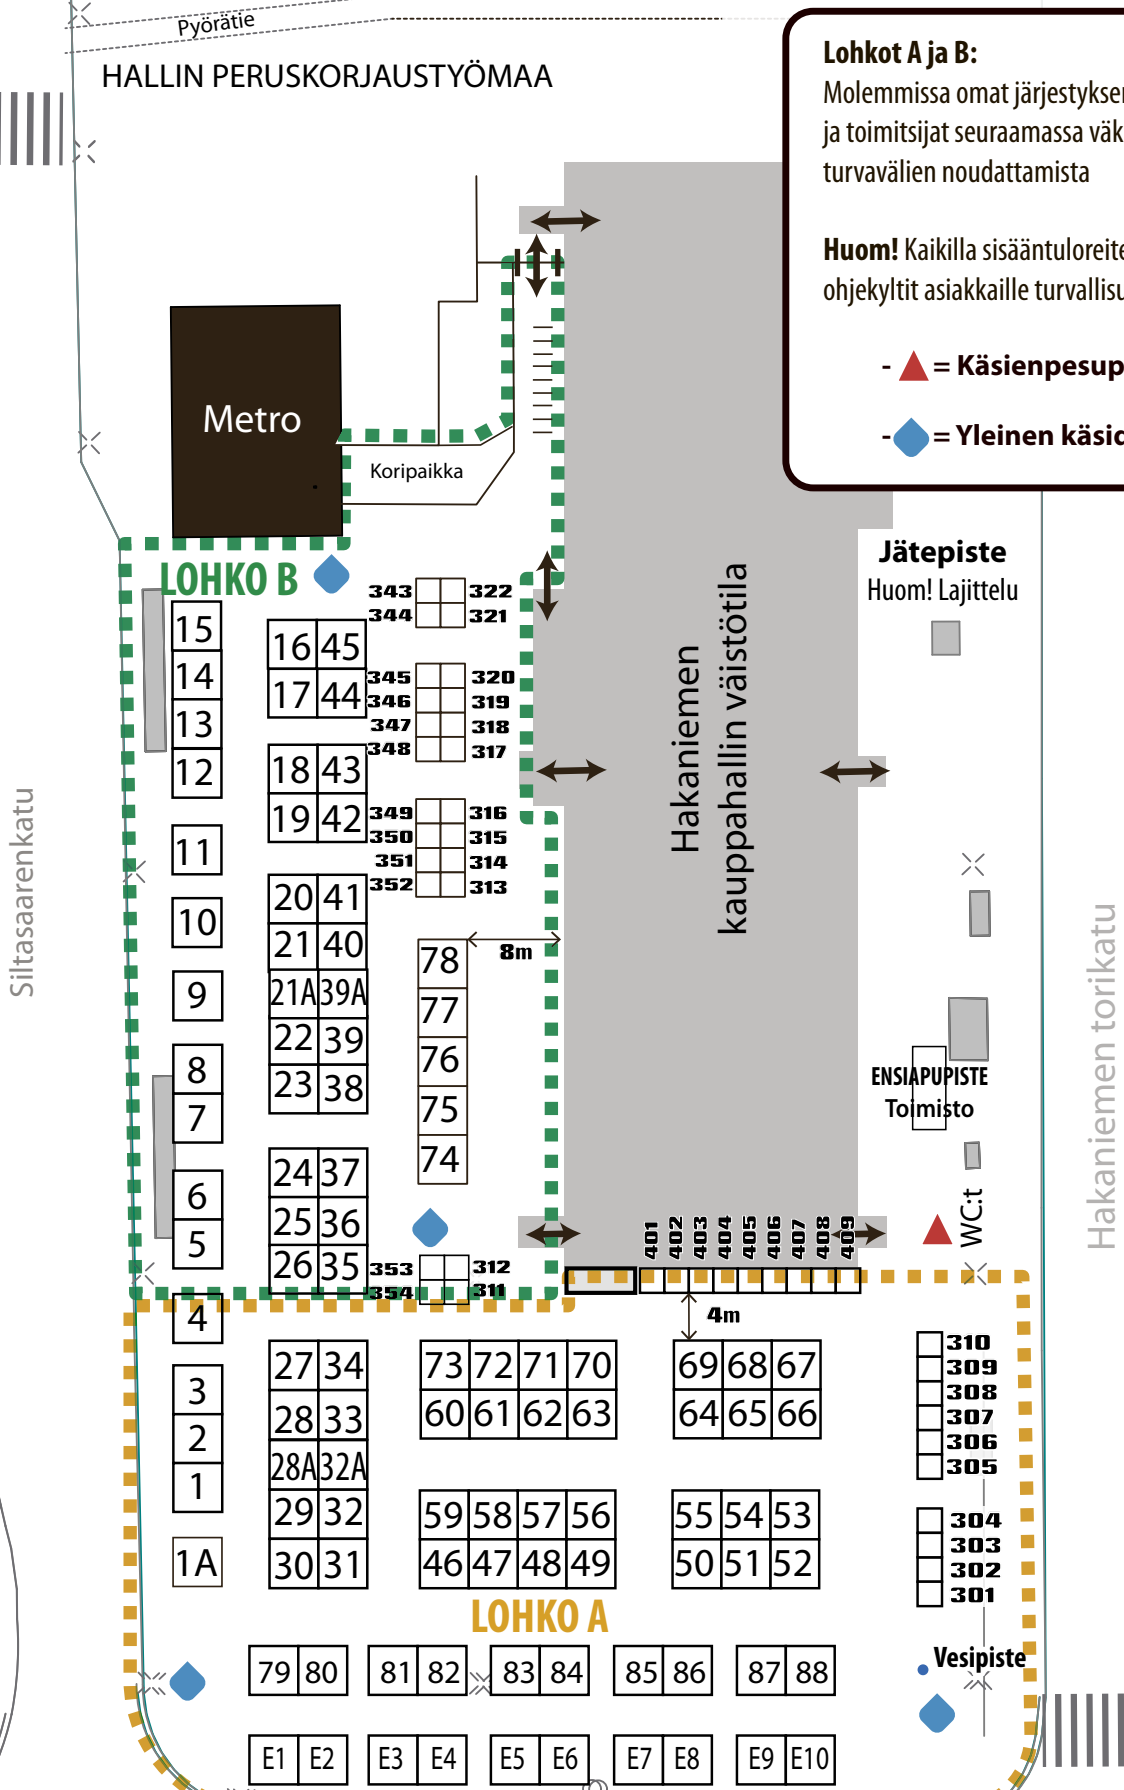

HAKANIEMEN MAALAIsmARKKINAT 2022

(toistaiseksi voimassa oleva kartta)

Järjestäjä pidättää oikeuden kartta- ja paikkamuutoksiin.

Lohkot A ja B:

Molemmissa omat järjestyksenvalvojat ja toimitsijat seuraamassa väkimäärää ja turvavälien noudattamista

Huom! Kaikilla sisääntuloreiteillä isot ohjekyltit asiakkaille turvallisuusohjeista.

- ▲ = Käsienspesupiste

- ◆ = Yleinen käsisdesi

Hakaniemen torikatu

Hakaniemen kauppahallin väistötila

HALLIN PERUSKORJAUSTYÖMAA

Metro

Koripaikka

LOHKO B

LOHKO A

Siltaasaarencatu

310
309
308
307
306
305
304
303
302
301

Jätepiste
Huom! Lajittelu

ENSIAPUPISTE
Toimisto

WC:t

Vesipiste