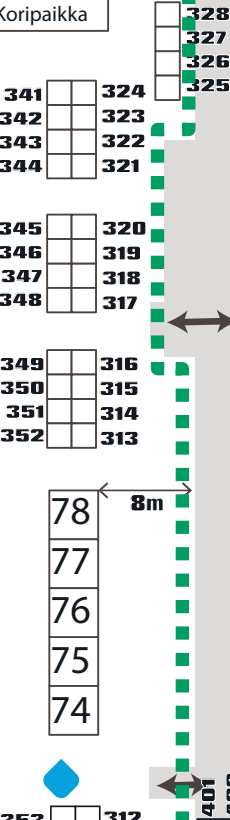

# HAKANIEMEN JOULUTORI

HALLIN PERUSKORJAUSTYÖMAA

Metro

Koripaikka

**LOHKO B**

**LOHKO A**

Hakaniemen  
kauppahallin väistötila

**Jätepiste**  
Huom! Lajittelu

**ENSIAPUPISTE**  
Toimisto

WC:t

310  
309  
308  
307  
306  
305  
  
304  
303  
302  
301

Vesipiste

## Lohkot A ja B:

Molemmissa omat järjestyksenvalvoijat ja toimitsijat seuraamassa väkimäärää ja turvavälien noudattamista

**Huom!** Kaikilla sisääntuloreiteillä isot ohjekyltit asiakkaille turvallisuusohjeista.

- ▲ = Käsienvpesupiste

- ◆ = Yleinen käsidesi

Siltasaarenkatu

Hakaniemen torikatu

Pyörätie