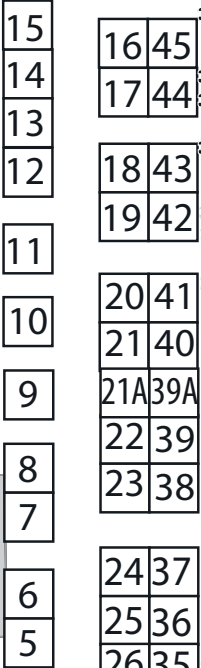

# HAKANIEMEN JOULUTORI

HALLIN PERUSKORJAUSTYÖMAA

Metro

Koripaikka

**LOHKO B**

**LOHKO A**

Hakaniemen  
kauppahallin väistötila

**Jätepiste**  
Huom! Lajittelu

**ENSIAPUPISTE**  
Toimisto

WC:t

310  
309  
308  
307  
306  
305  
  
304  
303  
302  
301

Vesipiste

## Lohkot A ja B:

Molemmissa omat järjestyksenvalvoijat ja toimitsijat seuraamassa väkimäärää ja turvavälien noudattamista

**Huom!** Kaikilla sisääntuloreiteillä isot ohjekyltit asiakkaille turvallisuusohjeista.

- ▲ = Käsienvpesupiste

- ◆ = Yleinen käsidesi

Siltasaarenkatu

Hakaniemen torikatu

Pyörätie